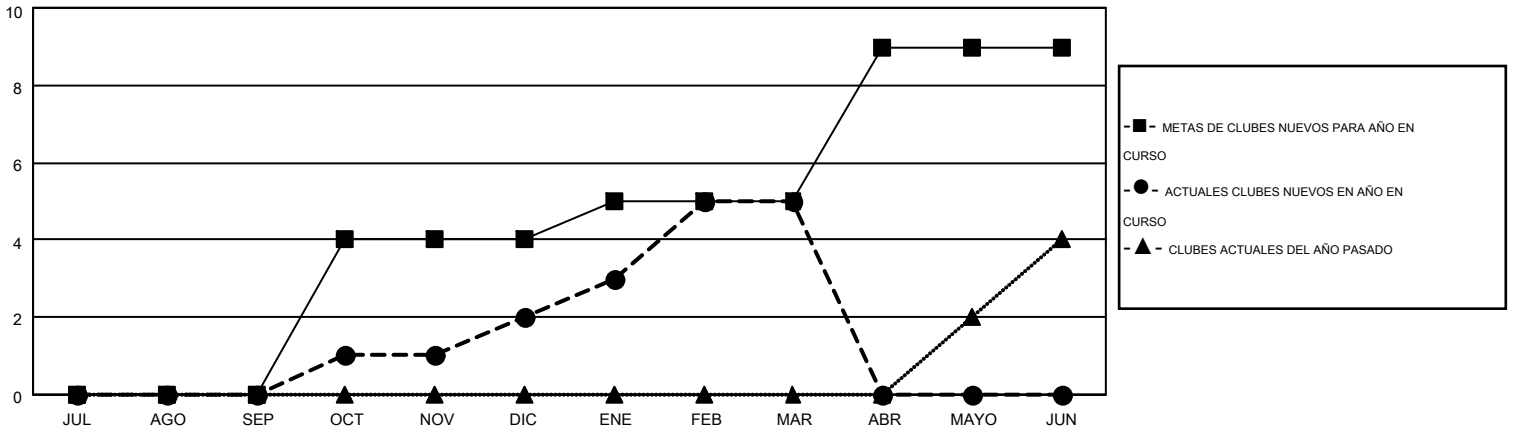

# MONTHLY MEMBERSHIP PROGRESS REPORT

Results as of: 3/31/2016

Multiple District O

LOCATION: ARGENTINA

GMT: PEDRO MARRELLO

GMT DE AE 3

Clubes					socios				
RESULTADOS DE 2015-2016					RESULTADOS DE 2015-2016				
TRIMESTRE	META DE CLUBES NUEVOS	NUEVOS CLUBES	CLUBES DADOS DE BAJA	GANANCIA/PÉRDIDA NETA	TRIMESTRE	META DE SOCIOS NUEVOS	SOCIOS FUNDADORES Y NUEVOS SOCIOS AÑADIDOS	SOCIOS DADOS DE BAJA	GANANCIA/PÉRDIDA NETA
JUL/AGO/SEP	0	0	1	-1	JUL/AGO/SEP	44	130	165	-35
OCT/NOV/DIC	4	2	3	-1	OCT/NOV/DIC	180	184	217	-33
ENE/FEB/MAR	1	3	2	1	ENE/FEB/MAR	58	126	174	-48
ABR/MAYO/JUN	4	0	0	0	ABR/MAYO/JUN	162	0	0	0

METAS Y CIFRA ACUMULATIVA DE CLUBES NUEVOS

METAS Y CIFRA ACUMULATIVA DE SOCIOS

CLUBES DADOS DE BAJA: 6	113 CLUBS OF 272 AÑADIERON 1 O MÁS SOCIOS NUEVOS	<b>DISTRIBUCIÓN POR SEXO</b>
		MASCULINO 2,716 (51.28%)
		FEMENINO 2,580 (48.72%)
<b>SOCIOS DADOS DE BAJA</b>	<a href="#">CLIC AQUÍ PARA DATOS DE SALUD DE CLUB</a>	SOCIOS EN UNIDAD FAMILIAR 1,591
FALLECIDOS 43		CABEZA DE FAMILIA 744
CLUB CANCELADO 67		NO ES CABEZA DE FAMILIA 847
OTRO 446		
<b>TOTAL 556</b>		