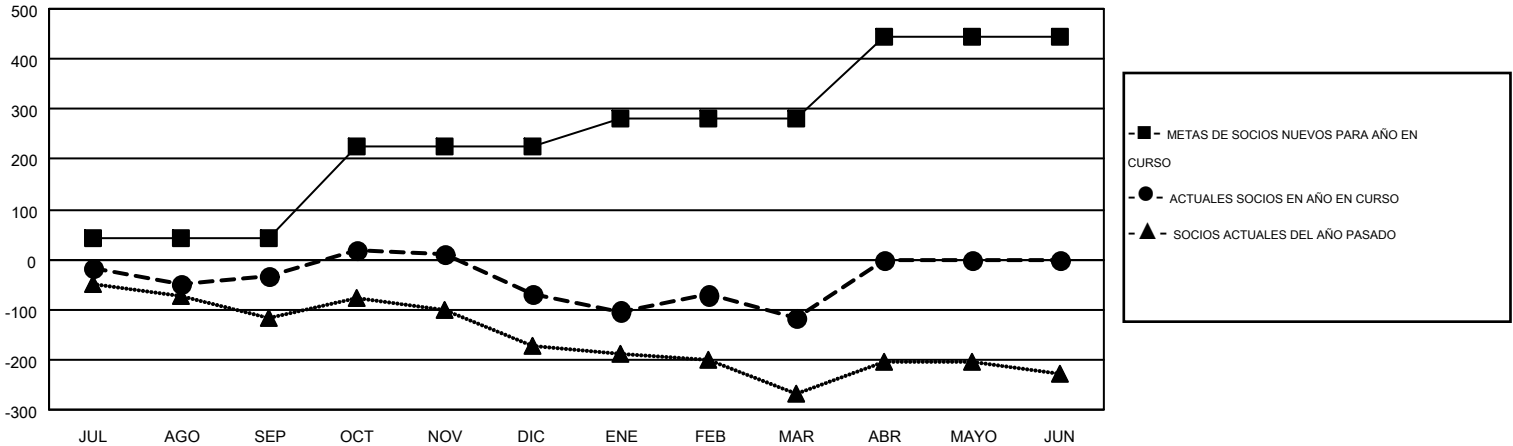

# MONTHLY MEMBERSHIP PROGRESS REPORT

Results as of: 3/31/2016

Multiple District O

LOCATION: ARGENTINA

GMT: PEDRO MARRELLO

GMT DE AE 3

Clubes					socios				
RESULTADOS DE 2015-2016					RESULTADOS DE 2015-2016				
TRIMESTRE	META DE CLUBES NUEVOS	NUEVOS CLUBES	CLUBES DADOS DE BAJA	GANANCIA/PÉRDIDA NETA	TRIMESTRE	META DE SOCIOS NUEVOS	SOCIOS FUNDADORES Y NUEVOS SOCIOS AÑADIDOS	SOCIOS DADOS DE BAJA	GANANCIA/PÉRDIDA NETA
JUL/AGO/SEP	0	0	1	-1	JUL/AGO/SEP	44	130	165	-35
OCT/NOV/DIC	4	2	3	-1	OCT/NOV/DIC	180	184	217	-33
ENE/FEB/MAR	1	3	2	1	ENE/FEB/MAR	58	126	174	-48
ABR/MAYO/JUN	4	0	0	0	ABR/MAYO/JUN	162	0	0	0

METAS Y CIFRA ACUMULATIVA DE CLUBES NUEVOS

METAS Y CIFRA ACUMULATIVA DE SOCIOS

CLUBES DADOS DE BAJA: 6	113 CLUBS OF 272 AÑADIERON 1 O MÁS SOCIOS NUEVOS	<b>DISTRIBUCIÓN POR SEXO</b>
		MASCULINO 2,716 (51.28%)
		FEMENINO 2,580 (48.72%)
<b>SOCIOS DADOS DE BAJA</b>	<a href="#">CLIC AQUÍ PARA DATOS DE SALUD DE CLUB</a>	SOCIOS EN UNIDAD FAMILIAR 1,591
FALLECIDOS 43		CABEZA DE FAMILIA 744
CLUB CANCELADO 67		NO ES CABEZA DE FAMILIA 847
OTRO 446		
<b>TOTAL 556</b>		